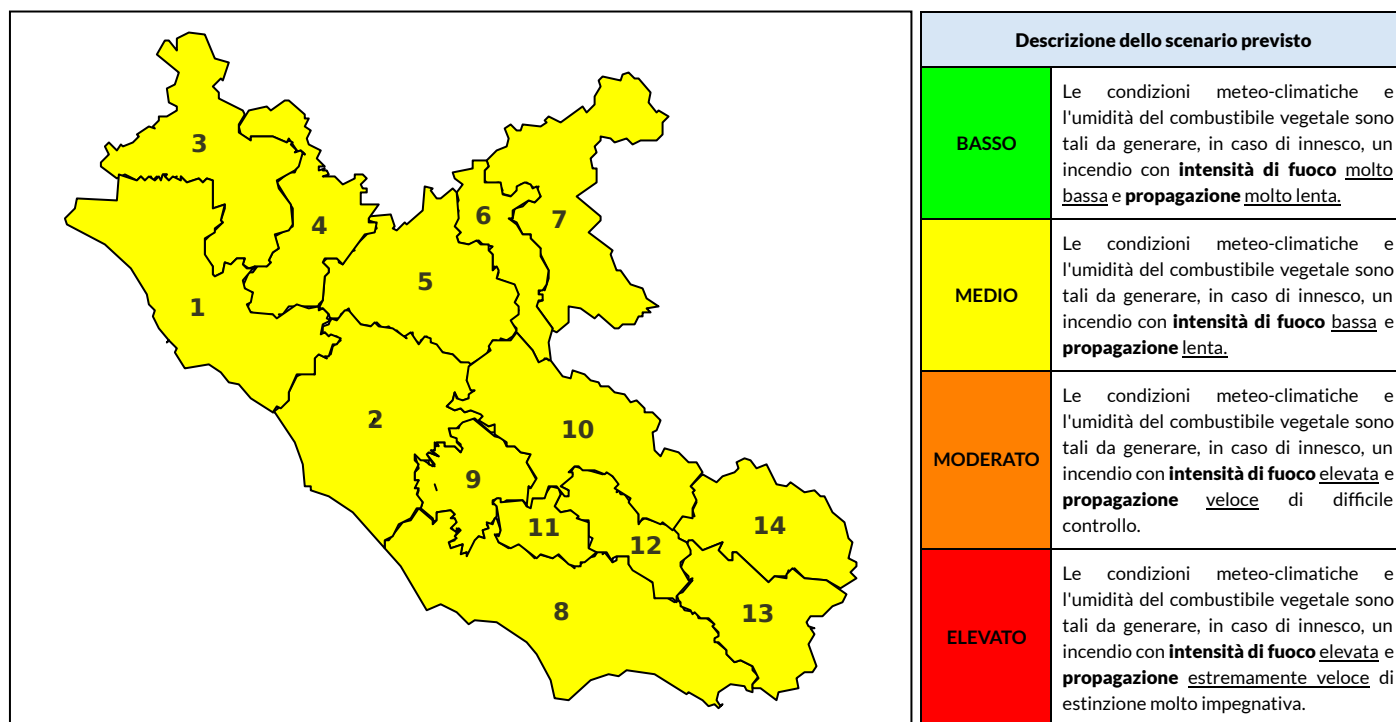

## BOLLETTINO DI PERICOLOSITA' DA INCENDI BOSCHIVI

### Previsioni per oggi 1-7-2022

Livello di pericolosità da incendio boschivo per Zona di Allerta AIB

Bollettino emesso nel periodo della campagna AIB Lazio sulla base del modello previsionale RISICOLazio, sviluppato in collaborazione con Fondazione CIMA, che fornisce un supporto per la valutazione della Pericolosità da incendio boschivo aggregata sulle Zone di Allerta AIB, approvate come parte integrante del Piano AIB Lazio 2020-2022 con DGR n° 270 del 15/05/2020. Il dettaglio della distribuzione dei Comuni nelle Zone AIB è consultabile al link [https://protezionecivile.regione.lazio.it/zone\\_allerta\\_aib\\_comuni/](https://protezionecivile.regione.lazio.it/zone_allerta_aib_comuni/). Le Norme Comportamentali per la popolazione sono consultabili al link [https://protezionecivile.regione.lazio.it/norme\\_comportamentali\\_aib/](https://protezionecivile.regione.lazio.it/norme_comportamentali_aib/).

Zona AIB	1	2	3	4	5	6	7	8	9	10	11	12	13	14
Livello Pericolosità	MEDIO	MEDIO	MEDIO	MEDIO	MEDIO	MEDIO	MEDIO	MEDIO	MEDIO	MEDIO	MEDIO	MEDIO	MEDIO	MEDIO

NOTE