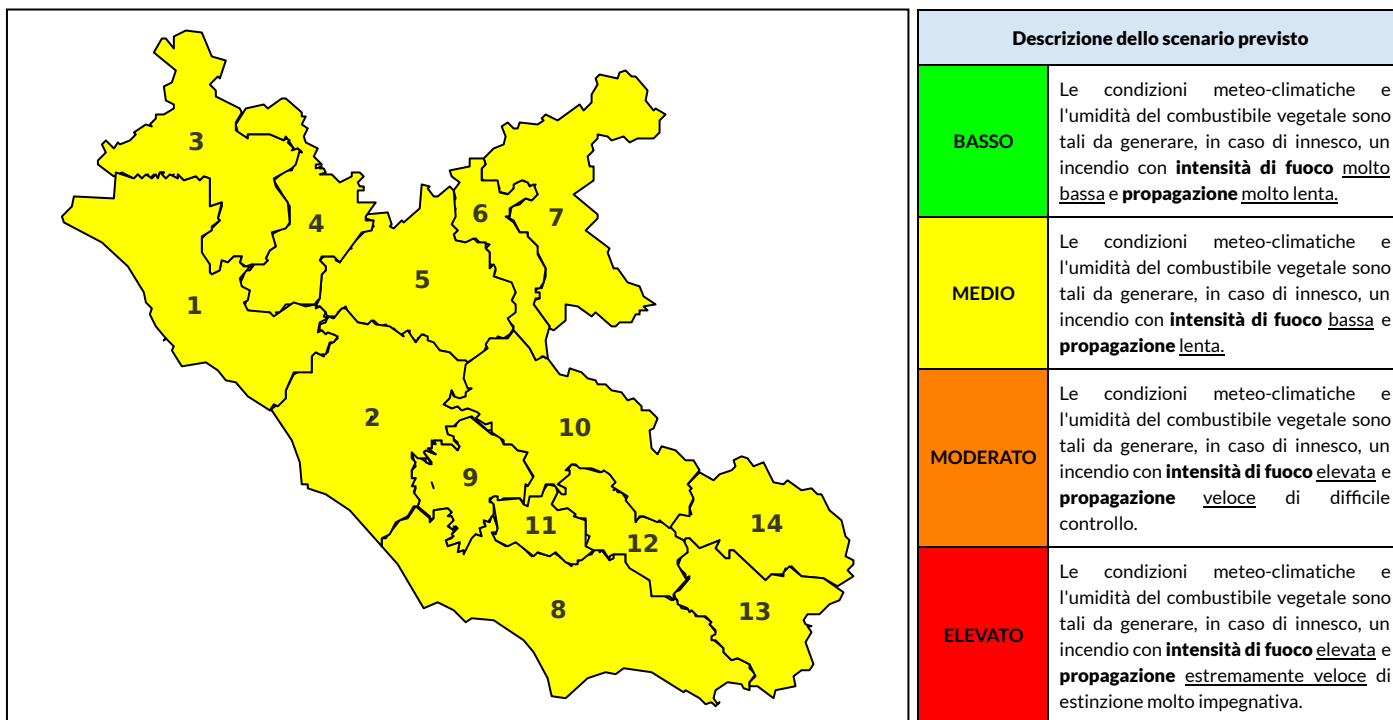

### Previsioni per oggi 1-7-2022

Livello di pericolosità da incendio boschivo per Zona di Allerta AIB

Bollettino emesso nel periodo della campagna AIB Lazio sulla base del modello previsionale RISICOLazio, sviluppato in collaborazione con Fondazione CIMA, che fornisce un supporto per la valutazione della Pericolosità da incendio boschivo aggregata sulle Zone di Allerta AIB, approvate come parte integrante del Piano AIB Lazio 2020-2022 con DGR n° 270 del 15/05/2020. Il dettaglio della distribuzione dei Comuni nelle Zone AIB è consultabile al link [https://protezionecivile.regione.lazio.it/zone\\_allerta\\_aib\\_comuni/](https://protezionecivile.regione.lazio.it/zone_allerta_aib_comuni/). Le Norme Comportamentali per la popolazione sono consultabili al link [https://protezionecivile.regione.lazio.it/norme\\_comportamentali\\_aib/](https://protezionecivile.regione.lazio.it/norme_comportamentali_aib/).

Zona AIB	1	2	3	4	5	6	7	8	9	10	11	12	13	14
Livello Pericolosità	MEDIO	MEDIO	MEDIO	MEDIO	MEDIO	MEDIO	MEDIO	MEDIO	MEDIO	MEDIO	MEDIO	MEDIO	MEDIO	MEDIO

NOTE

Zona AIB	1	2	3	4	5	6	7	8	9	10	11	12	13	14
Livello Pericolosità	MEDIO	MEDIO	MEDIO	MEDIO	MEDIO	MEDIO	MEDIO	MEDIO	MEDIO	MEDIO	MEDIO	MEDIO	MEDIO	MEDIO